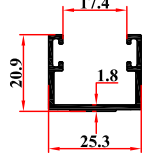

**0,311 kg/mt**jx:1,683 cm<sup>4</sup>jy:0,562 cm<sup>4</sup>

Yan Dikme U(Geniş)

## KALIP NUMARASI

1372

1371

1382

**AĞIRLIK:1,067 kg/mt**jx:48,580 cm<sup>4</sup>jy:0,822 cm<sup>4</sup>

Alt Ray(Eşiksiz)

**1,804 kg/mt**jx:80,312 cm<sup>4</sup>jy:5,895 cm<sup>4</sup>

Alt Ray(Eşikli)

**0,292 kg/mt**jx:1,085 cm<sup>4</sup>jy:0,530 cm<sup>4</sup>

Yan Dikme U(Dar)

## KALIP NUMARASI

1374

1376

1378

1380

**AĞIRLIK:1,051 kg/mt**jx:20,12 cm<sup>4</sup>jy:1,453 cm<sup>4</sup>

Alt Baza Profili(eşikli-eşiksiz)

**0,267 kg/mt**