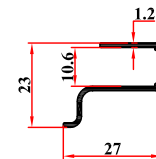

## KALIP NUMARASI

1374

1376

1378

1380

**AĞIRLIK:1,051 kg/mt**jx:20,12 cm<sup>4</sup>jy:1,453 cm<sup>4</sup>

Alt Baza Profili(eşikli-eşiksiz)

**0,267 kg/mt**

## KALIP NUMARASI

1375

1377

1379

1381

**AĞIRLIK:0,988 kg/mt**jx:17,489 cm<sup>4</sup>jy:1,371 cm<sup>4</sup>

Alt Baza Profili(eşikli-eşiksiz)

**0,254 kg/mt**