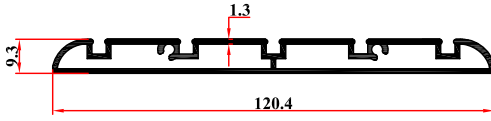

**0,311 kg/mt**jx:1,683 cm<sup>4</sup>jy:0,562 cm<sup>4</sup>

Yan Dikme U(Geniş)

## KALIP NUMARASI

1372

1371

1382

**AĞIRLIK:1,067 kg/mt**jx:48,580 cm<sup>4</sup>jy:0,822 cm<sup>4</sup>

Alt Ray(Eşiksiz)

**1,804 kg/mt**jx:80,312 cm<sup>4</sup>jy:5,895 cm<sup>4</sup>

Alt Ray(Eşikli)