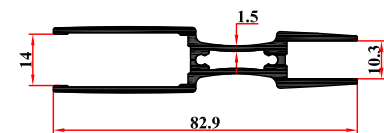

## KALIP NUMARASI

1374

1376

1378

1380

**AĞIRLIK:1,051 kg/mt**jx:20,12 cm<sup>4</sup>jy:1,453 cm<sup>4</sup>

Alt Baza Profili(eşikli-eşiksiz)

**0,267 kg/mt**

## KALIP NUMARASI

1375

1377

1379

1381

**AĞIRLIK:0,988 kg/mt**jx:17,489 cm<sup>4</sup>jy:1,371 cm<sup>4</sup>

Alt Baza Profili(eşikli-eşiksiz)

**0,254 kg/mt**