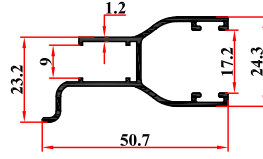

## KALIP NUMARASI

1375

1377

1379

1381

**AĞIRLIK:0,988 kg/mt**jx:17,489 cm<sup>4</sup>jy:1,371 cm<sup>4</sup>

Alt Baza Profili(eşikli-eşiksiz)

**0,254 kg/mt**

Fitilli Üst Cam Profili

**0,200 kg/mt**

Kulplu Yan Dikme Profili

**0,267 kg/mt**

Fitilli Orta Kenet profili

**SGS 95****ARWIS YALITIMSIZ SÜRME SERİSİ**  
**ARWIS UNINSULATED SLIDING SERIES**

SİSTEM NUMARASI

95 SGS 1373

95 SGS 1383

KALIP NUMARASI

1373

1383

AĞIRLIK:0,845 kg/mt

0,421 kg/mt

jx:41,574 cm<sup>4</sup>jx:3,230 cm<sup>4</sup>jy:0,426 cm<sup>4</sup>jy:1,120 cm<sup>4</sup>