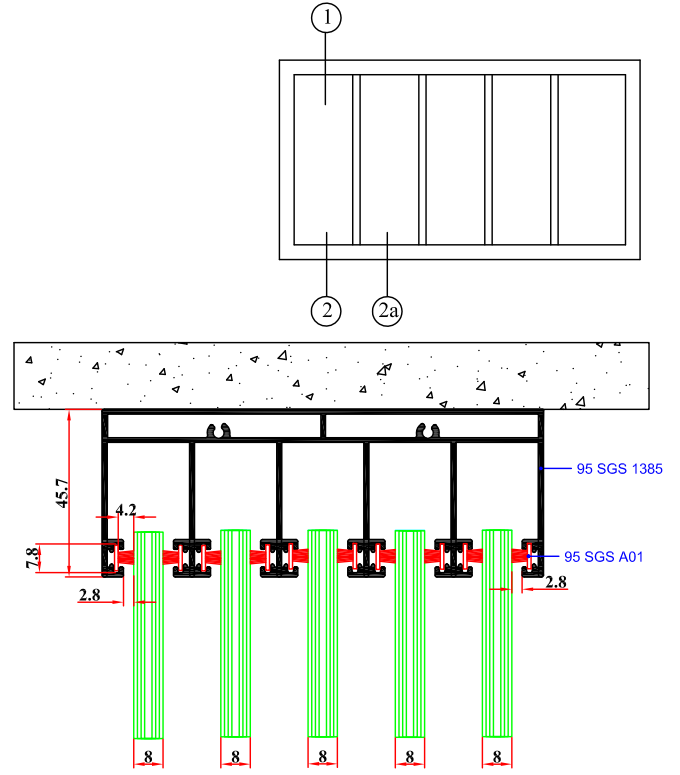

Yan Dikme

Kulplu Orta Dikme Profili

ÖLÇEK:1/2

AKSESUAR KODU	AKSESUAR RESMİ	AKSESUAR KODU	AKSESUAR RESMİ
95 SGS A02 Eşikli Kapak		95 SGS A08 Eşiksiz Kapak	
95 SGS A03 Eşikli Düz Kapak		95 SGS A09 Eşiksiz Düz Kapak	
95 SGS A10 Alt Teker Eşikli		95 SGS A11 Alt Teker Eşiksiz	
95 SGS A13 Fişek Sürgü		95 SGS A12 Üst Teker	
95 SGS A14 Kilit Takımı		95 SGS A14-1 Kilit Takımı	
95 SGS F65 Orta Kenet Fitolü USN-65 1 Kolide 250 m / 10 kg		95 SGS A04 Gömme Kulplu Paslanmaz Delik Çapı :Ø 45mm	
95 SGS A01-1 Üst Ray ve Kenet Kıl Fitolü (67 / 500 mm)		95 SGS A01 Yan Dikme Kıl Fitolü (67 / 1200 mm)	

1 NOLU DETAY

ÖLÇEK:1/2

1 NOLU DETAY(ALTERNATİF)

ÖLÇEK:1/2

2 NOLU DETAY

ÖLÇEK:1/2

2a NOLU DETAY

ÖLÇEK:1/2

1 NOLU DETAY

1 NOLU DETAY(ALTERNATİF)

2 NOLU DETAY

2A NOLU DETAY

1 NOLU DETAY

ÖLÇEK:1/2

2 NOLU DETAY

ÖLÇEK:1/2