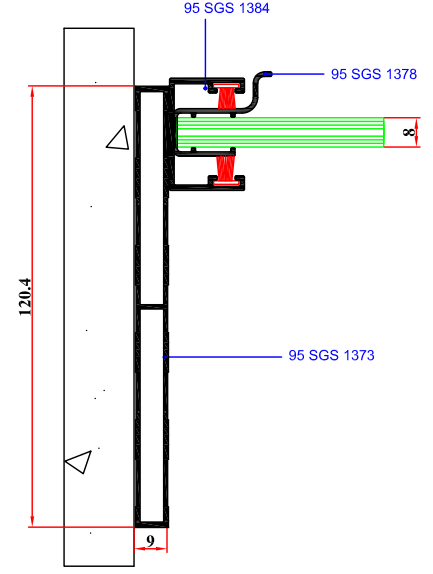

## KALIP NUMARASI

1374

1376

1378

1380

**AĞIRLIK:1,051 kg/mt**jx:20,12 cm<sup>4</sup>jy:1,453 cm<sup>4</sup>

Alt Baza Profili(eşikli-eşiksiz)

**0,267 kg/mt**

## KALIP NUMARASI

1375

1377

1379

1381

**AĞIRLIK:0,988 kg/mt**jx:17,489 cm<sup>4</sup>jy:1,371 cm<sup>4</sup>

Alt Baza Profili(eşikli-eşiksiz)

**0,254 kg/mt**

1 NOLU DETAY

ÖLÇEK:1/2

1 NOLU DETAY(ALTERNATİF)

ÖLÇEK:1/2

2 NOLU DETAY

ÖLÇEK:1/2

2a NOLU DETAY

ÖLÇEK:1/2

1 NOLU DETAY

1 NOLU DETAY(ALTERNATİF)

2 NOLU DETAY

2A NOLU DETAY

1 NOLU DETAY

ÖLÇEK:1/2

2 NOLU DETAY

ÖLÇEK:1/2