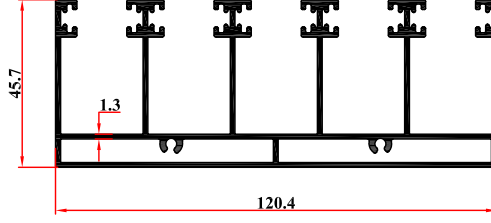

## KALIP NUMARASI

1370

1385

1384

**AĞIRLIK:1,771 kg/mt**jx:95,947 cm<sup>4</sup>jy:12,078 cm<sup>4</sup>

Üst Ray

**2,327 kg/mt**jx:120,866 cm<sup>4</sup>jy:22,934 cm<sup>4</sup>

Üst Ray(Fitilli)

**0,311 kg/mt**jx:1,683 cm<sup>4</sup>jy:0,562 cm<sup>4</sup>

Yan Dikme U(Geniş)