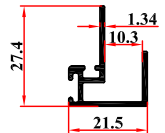

## KALIP NUMARASI

1374

1376

1378

1380

**AĞIRLIK:1,051 kg/mt**jx:20,12 cm<sup>4</sup>jy:1,453 cm<sup>4</sup>

Alt Baza Profili(eşikli-eşiksiz)

**0,267 kg/mt**

## KALIP NUMARASI

1375

1377

1379

1381

**AĞIRLIK:0,988 kg/mt**jx:17,489 cm<sup>4</sup>jy:1,371 cm<sup>4</sup>

Alt Baza Profili(eşikli-eşiksiz)

**0,254 kg/mt**