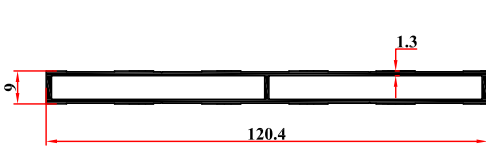

SGS 95

ARWIS YALITIMSIZ SÜRME SERİSİ
ARWIS UNINSULATED SLIDING SERIES

SİSTEM NUMARASI

95 SGS 1373

95 SGS 1383

KALIP NUMARASI

1373

1383

AĞIRLIK:0,845 kg/mt

0,421 kg/mt

jx:41,574 cm⁴

jx:3,230 cm⁴

jy:0,426 cm⁴

jy:1,120 cm⁴

Yan Dikme

Kulplu Orta Dikme Profili

ÖLÇEK:1/2

AKSESUAR KODU	AKSESUAR RESMİ	AKSESUAR KODU	AKSESUAR RESMİ
95 SGS A02 Eşikli Kapak		95 SGS A08 Eşiksiz Kapak	
95 SGS A03 Eşikli Düz Kapak		95 SGS A09 Eşiksiz Düz Kapak	
95 SGS A10 Alt Teker Eşikli		95 SGS A11 Alt Teker Eşiksiz	
95 SGS A13 Fişek Sürgü		95 SGS A12 Üst Teker	
95 SGS A14 Kilit Takımı		95 SGS A14-1 Kilit Takımı	
95 SGS F65 Orta Kenet Fitolü USN-65 1 Kolide 250 m / 10 kg		95 SGS A04 Gömme Kulplu Paslanmaz Delik Çapı :Ø 45mm	
95 SGS A01-1 Üst Ray ve Kenet Kıl Fitolü (67 / 500 mm)		95 SGS A01 Yan Dikme Kıl Fitolü (67 / 1200 mm)