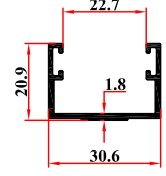

## KALIP NUMARASI

1370

1385

1384

**AĞIRLIK:1,771 kg/mt**jx:95,947 cm<sup>4</sup>jy:12,078 cm<sup>4</sup>

Üst Ray

**2,327 kg/mt**jx:120,866 cm<sup>4</sup>jy:22,934 cm<sup>4</sup>

Üst Ray(Fitilli)

**0,311 kg/mt**jx:1,683 cm<sup>4</sup>jy:0,562 cm<sup>4</sup>

Yan Dikme U(Geniş)

## KALIP NUMARASI

1372

1371

1382

**AĞIRLIK:1,067 kg/mt**jx:48,580 cm<sup>4</sup>jy:0,822 cm<sup>4</sup>

Alt Ray(Eşiksiz)

**1,804 kg/mt**jx:80,312 cm<sup>4</sup>jy:5,895 cm<sup>4</sup>

Alt Ray(Eşikli)

1 NOLU DETAY

ÖLÇEK:1/2

1 NOLU DETAY(ALTERNATİF)

ÖLÇEK:1/2

2 NOLU DETAY

ÖLÇEK:1/2

2a NOLU DETAY

ÖLÇEK:1/2