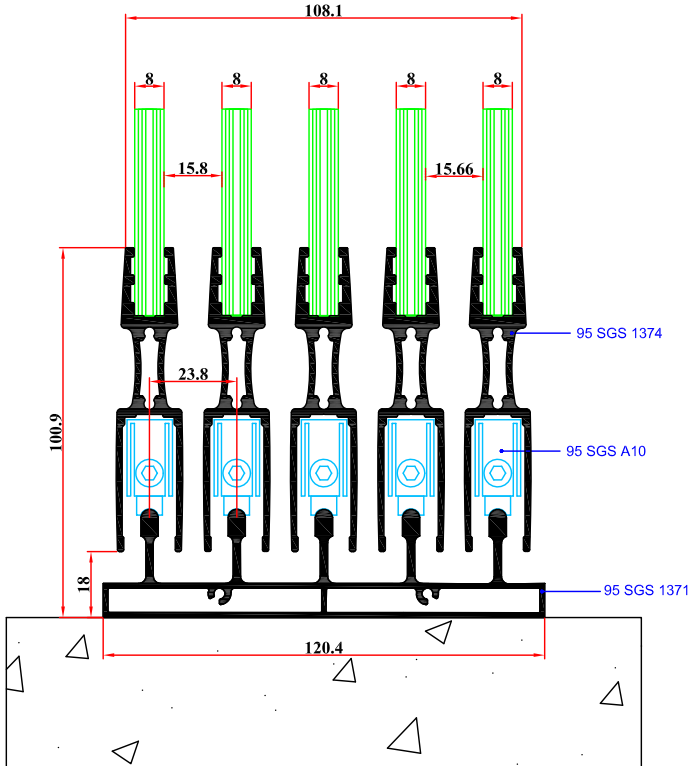

Yan Dikme

Kulplu Orta Dikme Profili

ÖLÇEK:1/2

AKSESUAR KODU	AKSESUAR RESMİ	AKSESUAR KODU	AKSESUAR RESMİ
95 SGS A02 Eşikli Kapak		95 SGS A08 Eşiksiz Kapak	
95 SGS A03 Eşikli Düz Kapak		95 SGS A09 Eşiksiz Düz Kapak	
95 SGS A10 Alt Teker Eşikli		95 SGS A11 Alt Teker Eşiksiz	
95 SGS A13 Fişek Sürgü		95 SGS A12 Üst Teker	
95 SGS A14 Kilit Takımı		95 SGS A14-1 Kilit Takımı	
95 SGS F65 Orta Kenet Fitolü USN-65 1 Kolide 250 m / 10 kg		95 SGS A04 Gömme Kulplu Paslanmaz Delik Çapı :Ø 45mm	
95 SGS A01-1 Üst Ray ve Kenet Kıl Fitolü (67 / 500 mm)		95 SGS A01 Yan Dikme Kıl Fitolü (67 / 1200 mm)	

1 NOLU DETAY

ÖLÇEK:1/2

1 NOLU DETAY(ALTERNATİF)

ÖLÇEK:1/2

2 NOLU DETAY

ÖLÇEK:1/2

2a NOLU DETAY

ÖLÇEK:1/2

1 NOLU DETAY

1 NOLU DETAY(ALTERNATİF)

2 NOLU DETAY

2A NOLU DETAY

1 NOLU DETAY

ÖLÇEK:1/2

2 NOLU DETAY

ÖLÇEK:1/2