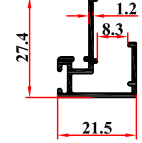

## KALIP NUMARASI

1372

1371

1382

**AĞIRLIK:1,067 kg/mt**jx:48,580 cm<sup>4</sup>jy:0,822 cm<sup>4</sup>

Alt Ray(Eşiksiz)

**1,804 kg/mt**jx:80,312 cm<sup>4</sup>jy:5,895 cm<sup>4</sup>

Alt Ray(Eşikli)

**0,292 kg/mt**jx:1,085 cm<sup>4</sup>jy:0,530 cm<sup>4</sup>

Yan Dikme U(Dar)

## KALIP NUMARASI

1374

1376

1378

1380

**AĞIRLIK:1,051 kg/mt**jx:20,12 cm<sup>4</sup>jy:1,453 cm<sup>4</sup>

Alt Baza Profili(eşikli-eşiksiz)

**0,267 kg/mt**

## KALIP NUMARASI

1375

1377

1379

1381

**AĞIRLIK:0,988 kg/mt**jx:17,489 cm<sup>4</sup>jy:1,371 cm<sup>4</sup>

Alt Baza Profili(eşikli-eşiksiz)

**0,254 kg/mt**