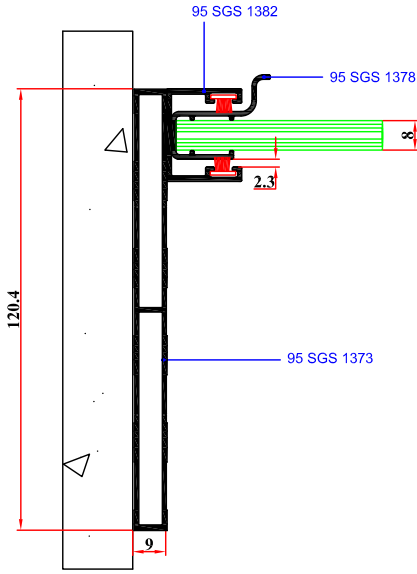

## KALIP NUMARASI

1374

1376

1378

1380

**AĞIRLIK:1,051 kg/mt**jx:20,12 cm<sup>4</sup>jy:1,453 cm<sup>4</sup>

Alt Baza Profili(eşikli-eşiksiz)

**0,267 kg/mt**

## KALIP NUMARASI

1375

1377

1379

1381

**AĞIRLIK:0,988 kg/mt**jx:17,489 cm<sup>4</sup>jy:1,371 cm<sup>4</sup>

Alt Baza Profili(eşikli-eşiksiz)

**0,254 kg/mt**

1 NOLU DETAY

ÖLÇEK:1/2

1 NOLU DETAY(ALTERNATİF)

ÖLÇEK:1/2

2 NOLU DETAY

ÖLÇEK:1/2

2a NOLU DETAY

ÖLÇEK:1/2

1 NOLU DETAY

1 NOLU DETAY(ALTERNATİF)

2 NOLU DETAY

2A NOLU DETAY

1 NOLU DETAY

ÖLÇEK:1/2

2 NOLU DETAY

ÖLÇEK:1/2