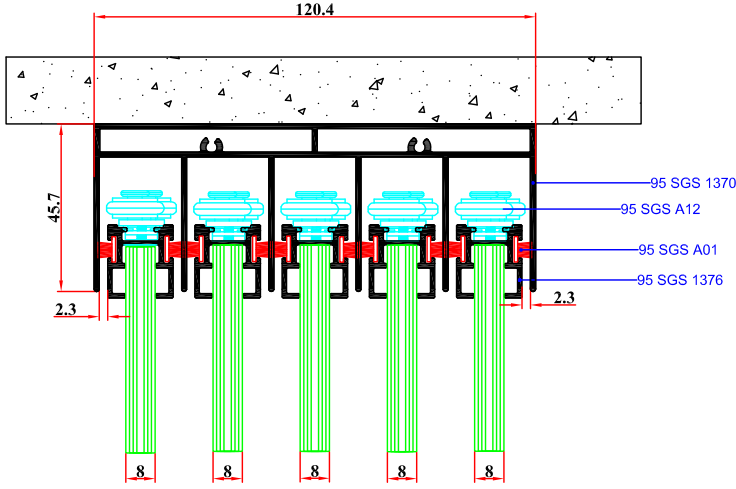

1 NOLU DETAY

ÖLÇEK:1/2