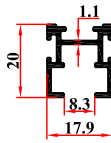

## KALIP NUMARASI

1372

1371

1382

**AĞIRLIK:1,067 kg/mt**jx:48,580 cm<sup>4</sup>jy:0,822 cm<sup>4</sup>

Alt Ray(Eşiksiz)

**1,804 kg/mt**jx:80,312 cm<sup>4</sup>jy:5,895 cm<sup>4</sup>

Alt Ray(Eşikli)

**0,292 kg/mt**jx:1,085 cm<sup>4</sup>jy:0,530 cm<sup>4</sup>

Yan Dikme U(Dar)

## KALIP NUMARASI

1374

1376

1378

1380

**AĞIRLIK:1,051 kg/mt**jx:20,12 cm<sup>4</sup>jy:1,453 cm<sup>4</sup>

Alt Baza Profili(eşikli-eşiksiz)

**0,267 kg/mt**