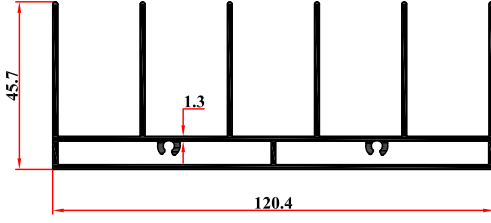

## KALIP NUMARASI

1370

1385

1384

**AĞIRLIK:1,771 kg/mt**jx:95,947 cm<sup>4</sup>jy:12,078 cm<sup>4</sup>

Üst Ray

**2,327 kg/mt**jx:120,866 cm<sup>4</sup>jy:22,934 cm<sup>4</sup>

Üst Ray(Fitilli)

**0,311 kg/mt**jx:1,683 cm<sup>4</sup>jy:0,562 cm<sup>4</sup>

Yan Dikme U(Geniş)