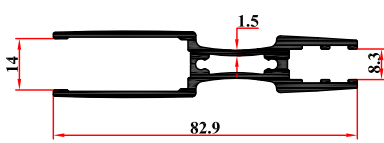

## KALIP NUMARASI

1372

1371

1382

**AĞIRLIK:1,067 kg/mt**jx:48,580 cm<sup>4</sup>jy:0,822 cm<sup>4</sup>

Alt Ray(Eşiksiz)

**1,804 kg/mt**jx:80,312 cm<sup>4</sup>jy:5,895 cm<sup>4</sup>

Alt Ray(Eşikli)

**0,292 kg/mt**jx:1,085 cm<sup>4</sup>jy:0,530 cm<sup>4</sup>

Yan Dikme U(Dar)

## KALIP NUMARASI

1374

1376

1378

1380

**AĞIRLIK:1,051 kg/mt**jx:20,12 cm<sup>4</sup>jy:1,453 cm<sup>4</sup>

Alt Baza Profili(eşikli-eşiksiz)

**0,267 kg/mt**