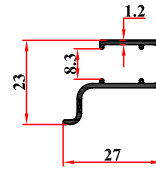

## KALIP NUMARASI

1372

1371

1382

**AĞIRLIK:1,067 kg/mt**jx:48,580 cm<sup>4</sup>jy:0,822 cm<sup>4</sup>

Alt Ray(Eşiksiz)

**1,804 kg/mt**jx:80,312 cm<sup>4</sup>jy:5,895 cm<sup>4</sup>

Alt Ray(Eşikli)

**0,292 kg/mt**jx:1,085 cm<sup>4</sup>jy:0,530 cm<sup>4</sup>

Yan Dikme U(Dar)

## KALIP NUMARASI

1374

1376

1378

1380

**AĞIRLIK:1,051 kg/mt**jx:20,12 cm<sup>4</sup>jy:1,453 cm<sup>4</sup>

Alt Baza Profili(eşikli-eşiksiz)

**0,267 kg/mt**