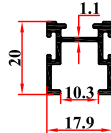

## KALIP NUMARASI

1374

1376

1378

1380

**AĞIRLIK:1,051 kg/mt**jx:20,12 cm<sup>4</sup>jy:1,453 cm<sup>4</sup>

Alt Baza Profili(eşikli-eşiksiz)

**0,267 kg/mt**

## KALIP NUMARASI

1375

1377

1379

1381

**AĞIRLIK:0,988 kg/mt**jx:17,489 cm<sup>4</sup>jy:1,371 cm<sup>4</sup>

Alt Baza Profili(eşikli-eşiksiz)

**0,254 kg/mt**